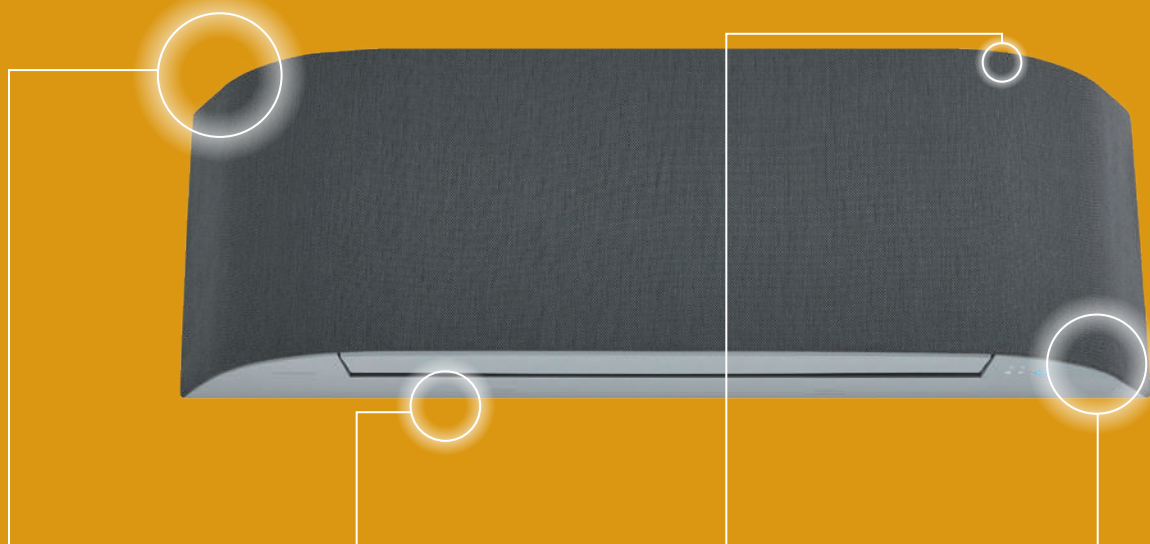

TOSHIBA

HAORI

deze kleur is geen standaard uitvoering

Veelzijdige designairconditioner

**Met Haori haal je
betrouwbare techniek in huis
met een design dat is aan te
passen aan jouw smaak.**

Haori is erg geschikt voor thuis; in de slaapkamer, woonkamer of wat te denken van de zolderkamer die in de zomer te heet en in de winter ijskoud wordt? Maar ook op kantoor kan Haori prima worden toegepast voor een productief binnenklimaat. Dankzij de vele, innovatieve functies zoals de speciale HaDa Care uitblaastechniek, het instelbare uitblaaspatroon met verticale en horizontale uitblaaslamellen en de fluisterstille werking past Haori zich ook helemaal aan aan jouw wensen op het gebied van comfort.

Multi-inzetbaar

Wil je meer dan één ruimte koelen of verwarmen? Haori laat zich ook eenvoudig combineren met een TOSHIBA multi-splitbuitendeel. Dat betekent één buitendeel (bijvoorbeeld op je dak of aan de muur) waar je tot wel vijf Haori binnendelen op kunt aansluiten. Zo zit iedereen er comfortabel bij.